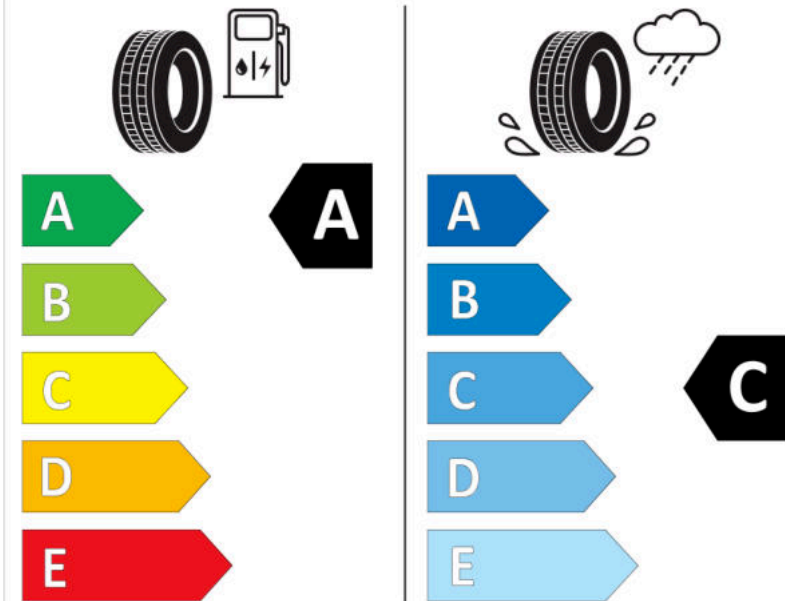

Δελτίο Πληροφοριών Προϊόντος

ΚΑΝΟΝΙΣΜΟΣ (ΕΕ) 2020/740

Μάρκα	MICHELIN
Εμπορική ονομασία	LATITUDE TOUR HP LR
Αναγνωριστικό μοντέλου	534266
Διάσταση	255/70R18
Δείκτης ικανότητας φόρτωσης	116
Σύμβολο κατηγορίας ταχύτητας	V
Κατηγορία ως προς την εξοικονόμηση καυσίμου	A
Κατηγορία ως προς την πρόσφυση του ελαστικού σε υγρό οδόστρωμα	C
Κατηγορία εξωτερικού θορύβου κύλισης	A
Τιμή εξωτερικού θορύβου κύλισης	70 dB
Ελαστικό για χρήση σε συνθήκες έντονης χιονόπτωσης	Όχι
Ελαστικό πρόσφυσης στον πάγο	Όχι
Ημερομηνία έναρξης παραγωγής	19/17
Ημερομηνία λήξης παραγωγής	
Κατηγορία Φορτίου	XL
Επιπλέον πληροφορίες	255/70 R18 116V XL TL LATITUDE TOUR HP LR MI

ENERG

MICHELIN

534266

255/70R18 116 V

C1